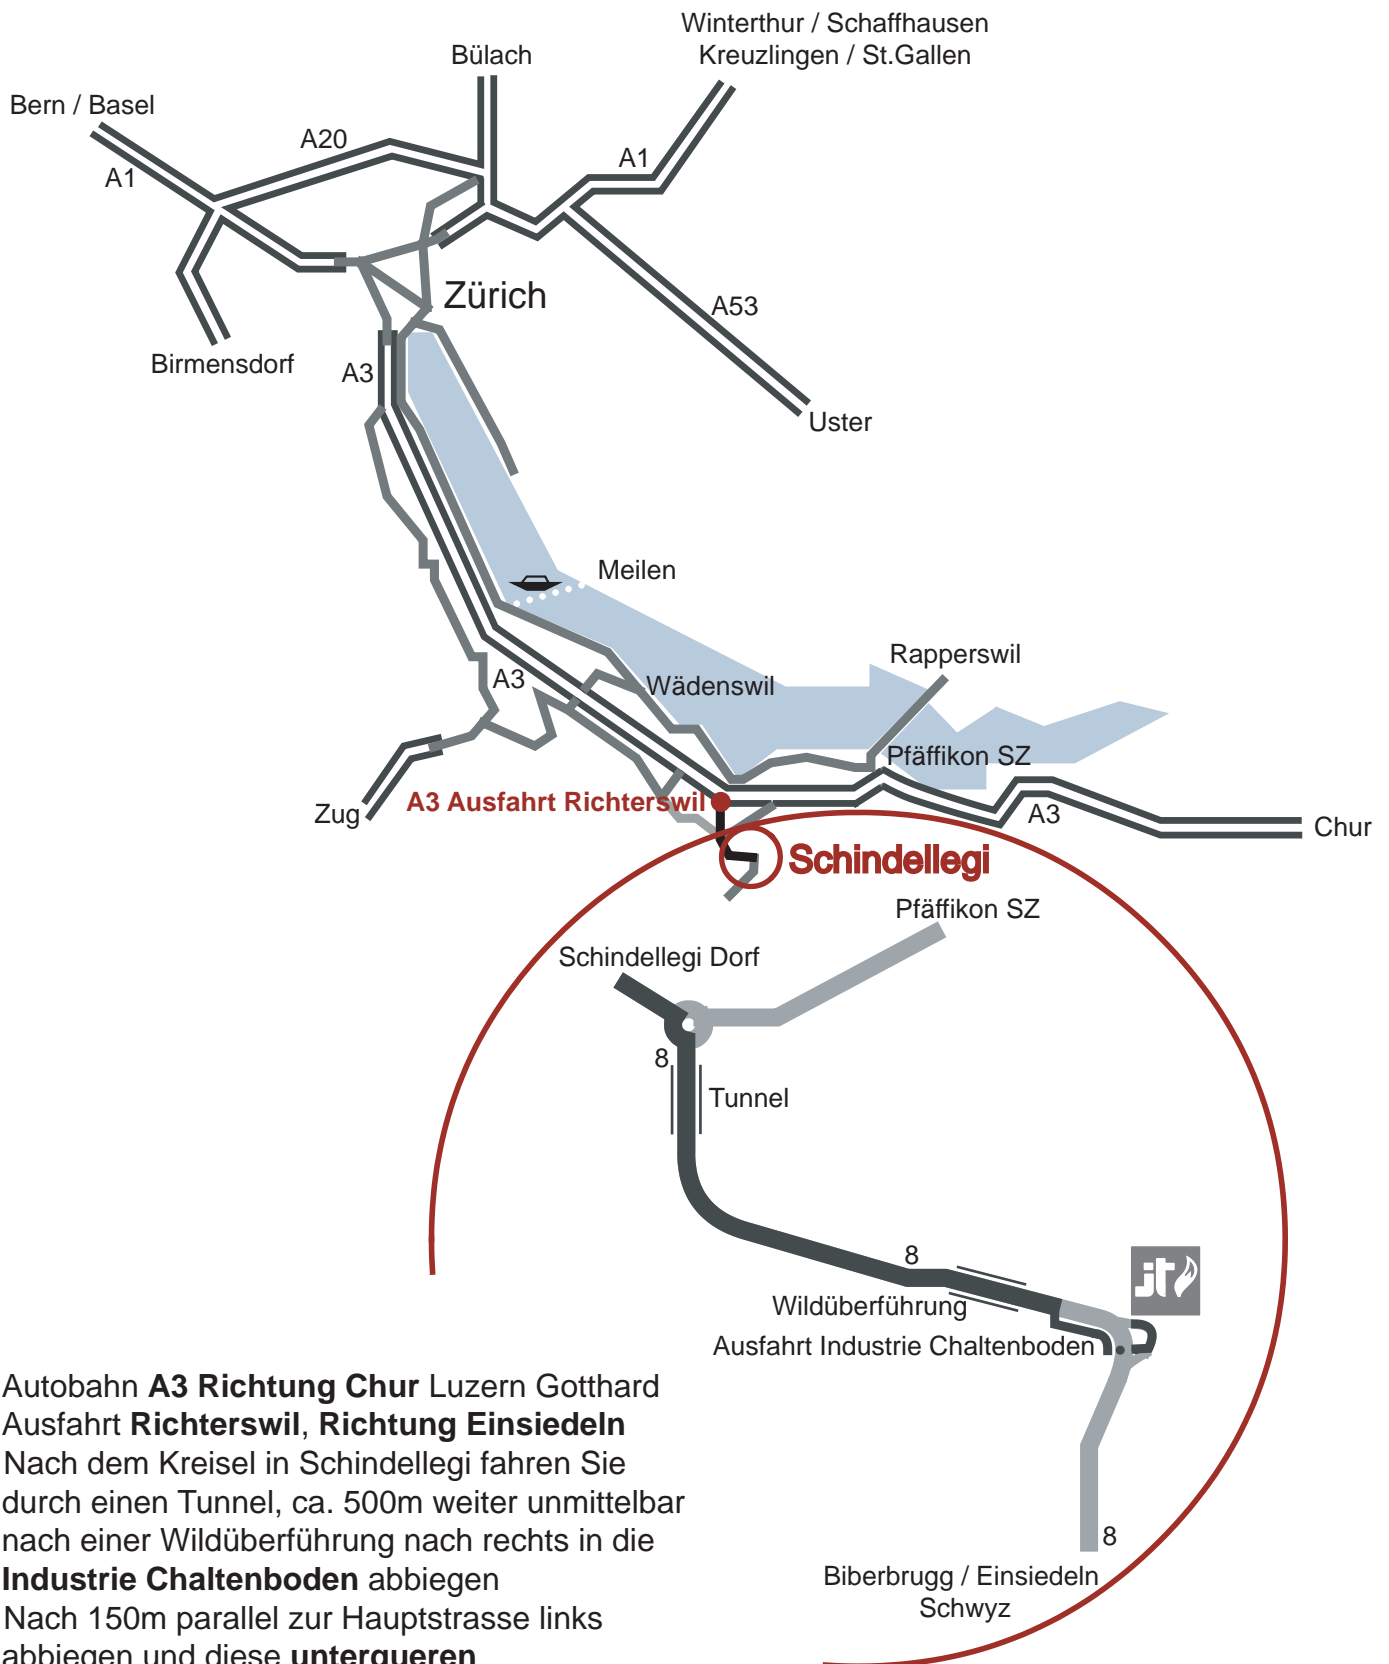

JÄGGI TECHNIK - ANFAHRT VON ZÜRICH

- Autobahn **A3 Richtung Chur** Luzern Gotthard
- Ausfahrt **Richterswil, Richtung Einsiedeln**
- Nach dem Kreiselparkieren in Schindellegi fahren Sie durch einen Tunnel, ca. 500m weiter unmittelbar nach einer Wildüberführung nach rechts in die **Industrie Chaltenboden** abbiegen
- Nach 150m parallel zur Hauptstrasse links abbiegen und diese **unterqueren**
- Gleich wieder **links**, parkieren Sie bitte auf unseren Besucherparkplätzen